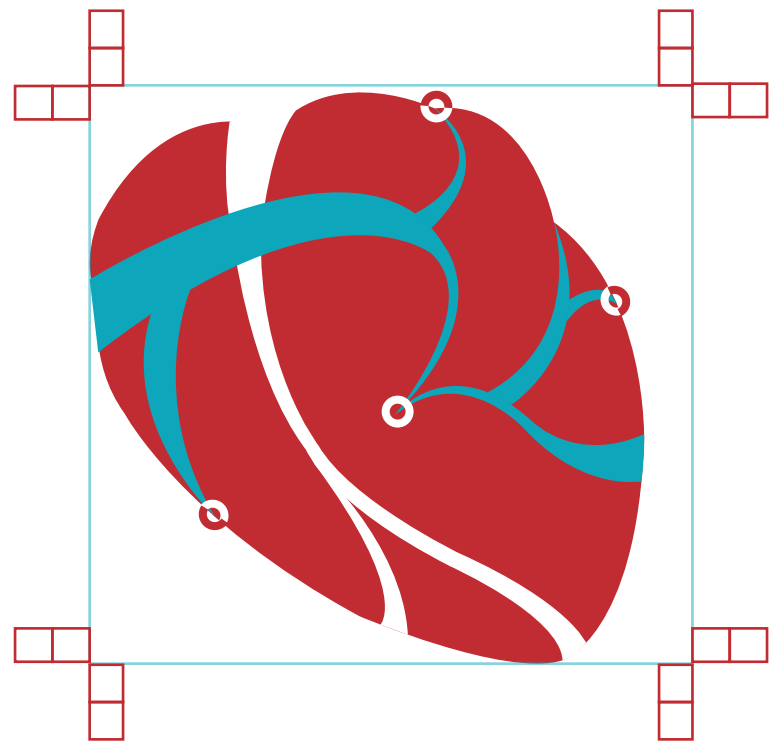

☒ 2X

Áreas de

Reserva

para el símbolo , se de debe dejar un área de reserva de 2X por todos sus lados.

☒ 2X

Tamaños Impreso

Alto= 6,2cm
Ancho= 4,2cm

Alto= 4,5cm
Ancho= 4,5cm

Se recomienda que para los tamaños más pequeños usar sin copy o slogan el logo símbolo tanto para medios impresos como digitales.

Tamaños Digital

Alto= 118,209 pixeles
Ancho= 174,085 pixeles

Se recomienda que para los tamaños más pequeños usar sin copy o slogan el logo símbolo tanto para medios impresos como digitales.

Alto= 122,104 pixeles
Ancho= 125,76 pixeles

Tipografía

Circuitos de vida

Blackjack Regular Circuitos
de *Marta Italic Tracking 100* Vida
Marta Italic Tracking 100
Electrofisiología del corazón

Tipografía

Circuitos de vida