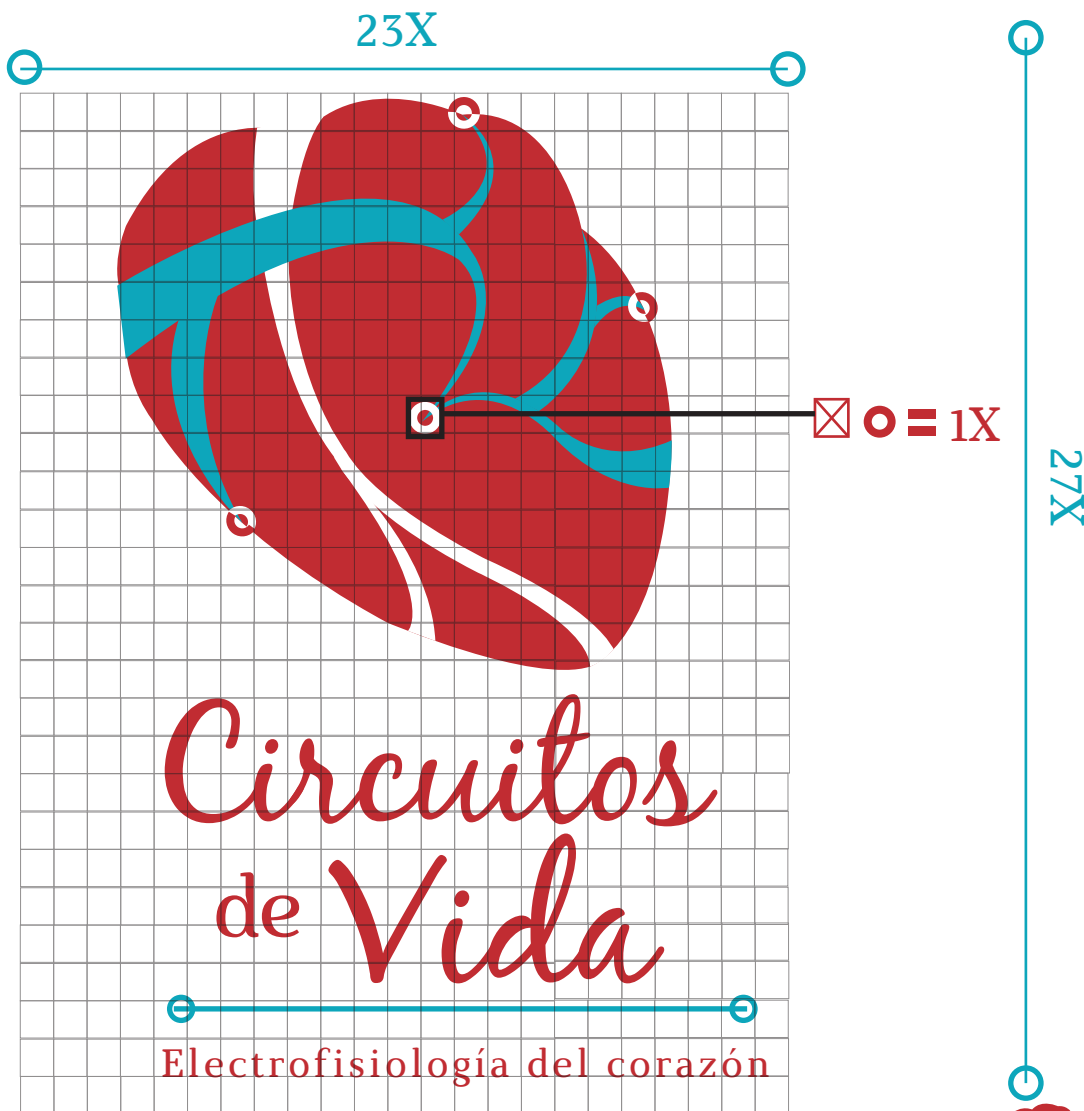

Logo Símbolo

Circuitos
de Vida

Electrofisiología del corazón

Símbolo

Planimetría

Circuitos de vida

Áreas de

Reserva

☒ 2X

Áreas de

Reserva

para el símbolo , se de debe dejar un área de reserva de 2X por todos sus lados.

☒ 2X

Tamaños Impreso

Alto= 6,2cm
Ancho= 4,2cm

Alto= 4,5cm
Ancho= 4,5cm